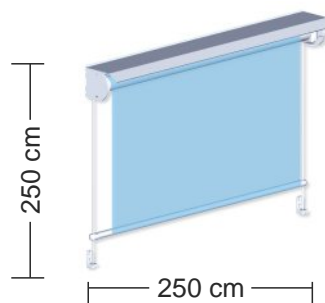

Gama VERTICAL CABLE

SANSA®

El perfecto filtro solar para pequeñas dimensiones.

Ideal para instalar

- Terrazas, acristalamientos.

Dimensiones

Sujeción

- Frontal
- Entre paredes